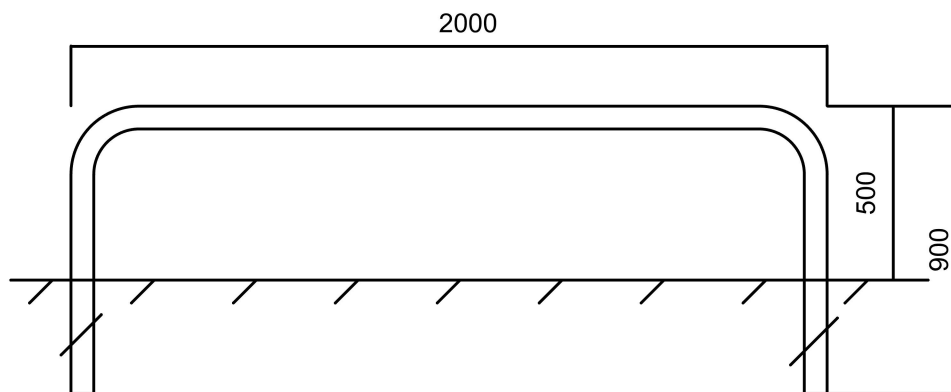

## Begrenzungsbügel

Ausführung:	Rundrohr 60,3 x 3,65 mm
Breite:	1000 / 1500 / 2000 / 2500 / 3000 / 3500 / 4000mm
Material:	Stahl S235 feuerverzinkt
Beschichtung:	RAL nach Wahl
Folierung:	weiß / rot reflektierend
Montageart:	zum Einbetonieren