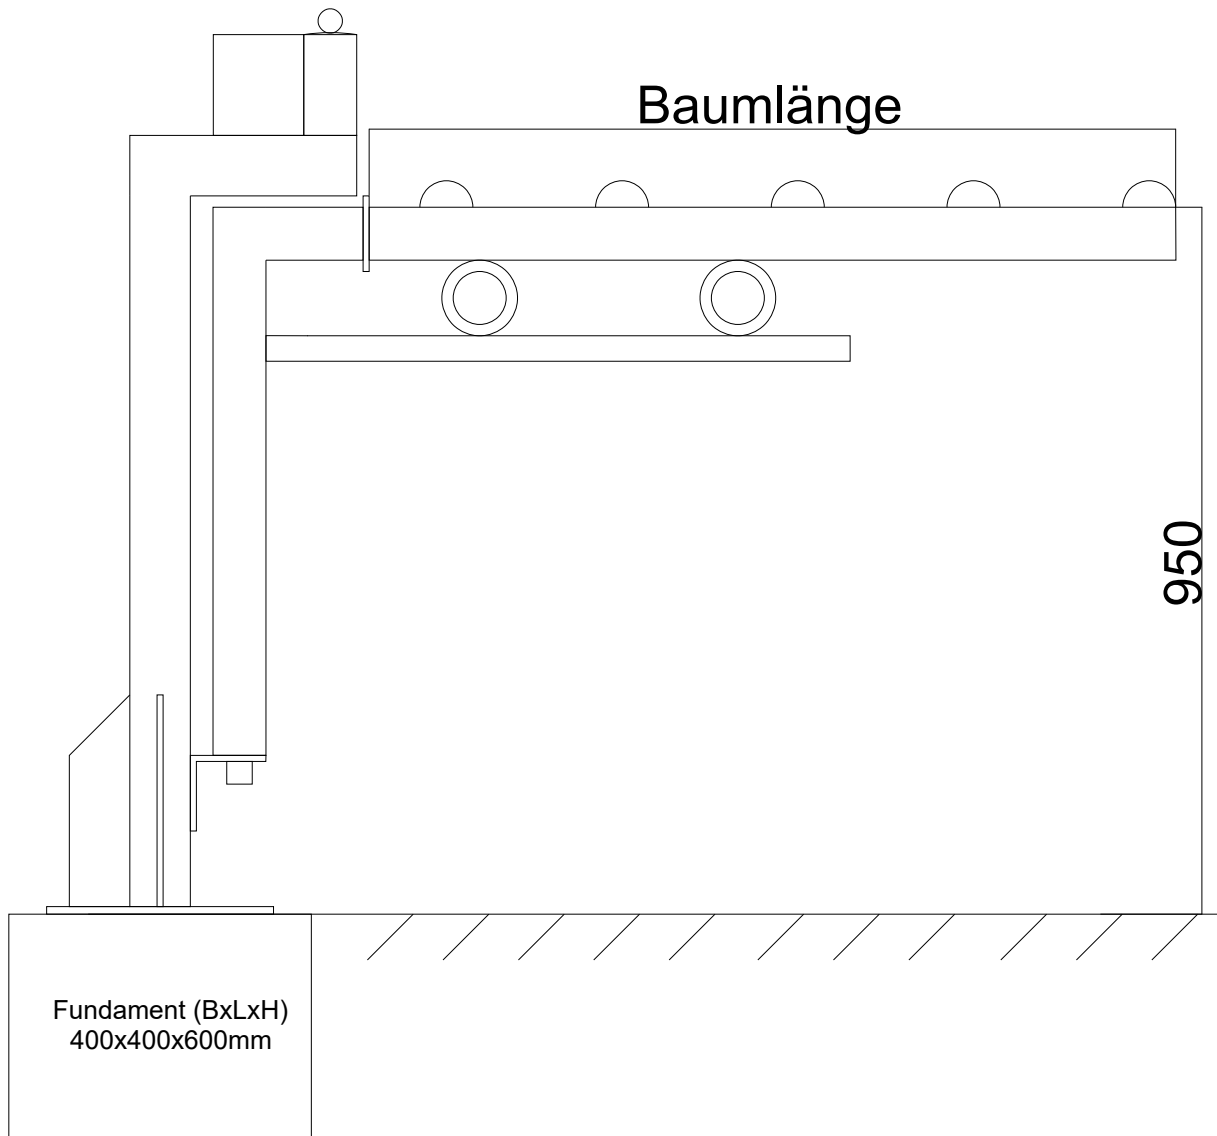

Datenblatt

# Handdrehschranke

Stahlbaum

Adäquate Sichere Absperrtechnik  
Schlosserei • Stahl • Metallbau

- Ausführung:** Rundrohr Ø 70 mm mit Sitzabweiser  
**Material:** Stahl feuerverzinkt  
**Baumlängen:** 1m; 1,5m; 2m; 2,5m; 3m; 3,5m; 4m; 4,5m; 5m  
**Auflaufpfosten:** ab 3m Baumlänge  
**Schließung:** 2-fach Betreiber & Feuerwehrschießung (Drei- / Sechskant / PHZ)  
Zwangsschließung für Betreiber möglich  
**Beschichtung:** Wahlweise in verzinkt / RAL 3000 (Rot) / RAL nach Wahl  
**Folierung:** weiß / rot / reflektierend  
**Montageart:** mit Dübelplatte