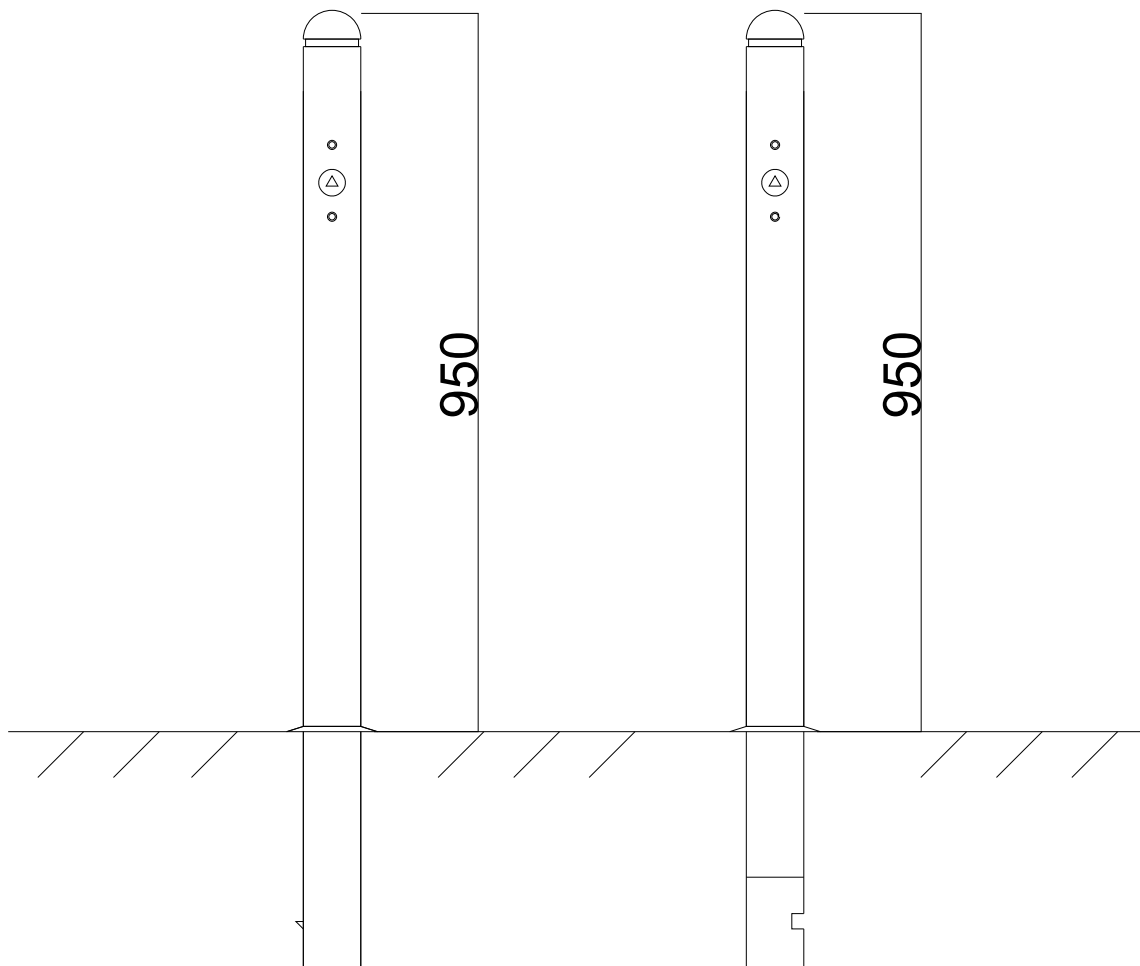

# Zierpfosten Ø76mm

rund - herausnehmbar

Adäquate Sichere Absperrechnik  
Schlosserei • Stahl • Metallbau

Selbstschießung

Handschließung

Ausführung: Rundrohr Ø 76 mm  
Schließung: DIN 3223 Dreikant, DIN 14925 Sechskant, PHZ / FW-Schließung  
Material: Stahl feuerverzinkt  
Zierelement: Halbkugel & Nut / Halbkugel / Halbkugel & Kugel  
Beschichtung: RAL nach Wahl / DB Farben  
Folierung: weiß / rot reflektierend  
Montageart: zum Einbetonieren mit passender Bodenhülse